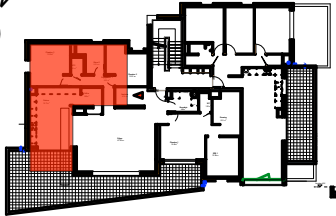

TERRAZZO

SCHIRRHOFFEN

LOTISSEMENT LES "CRÉCERELLES"

LOCALISATION

R+1

LOT 15

3 PIECES

SURFACE HABITABLE TOTALE
62.35 m²

STATIONNEMENT

SURFACE ANNEXE :
BALCON 18.45 m²

GARAGE: B4

PARKING: P8

Echelle 1/50

D : 2/10/20

Faux-plafond hauteur 2.25